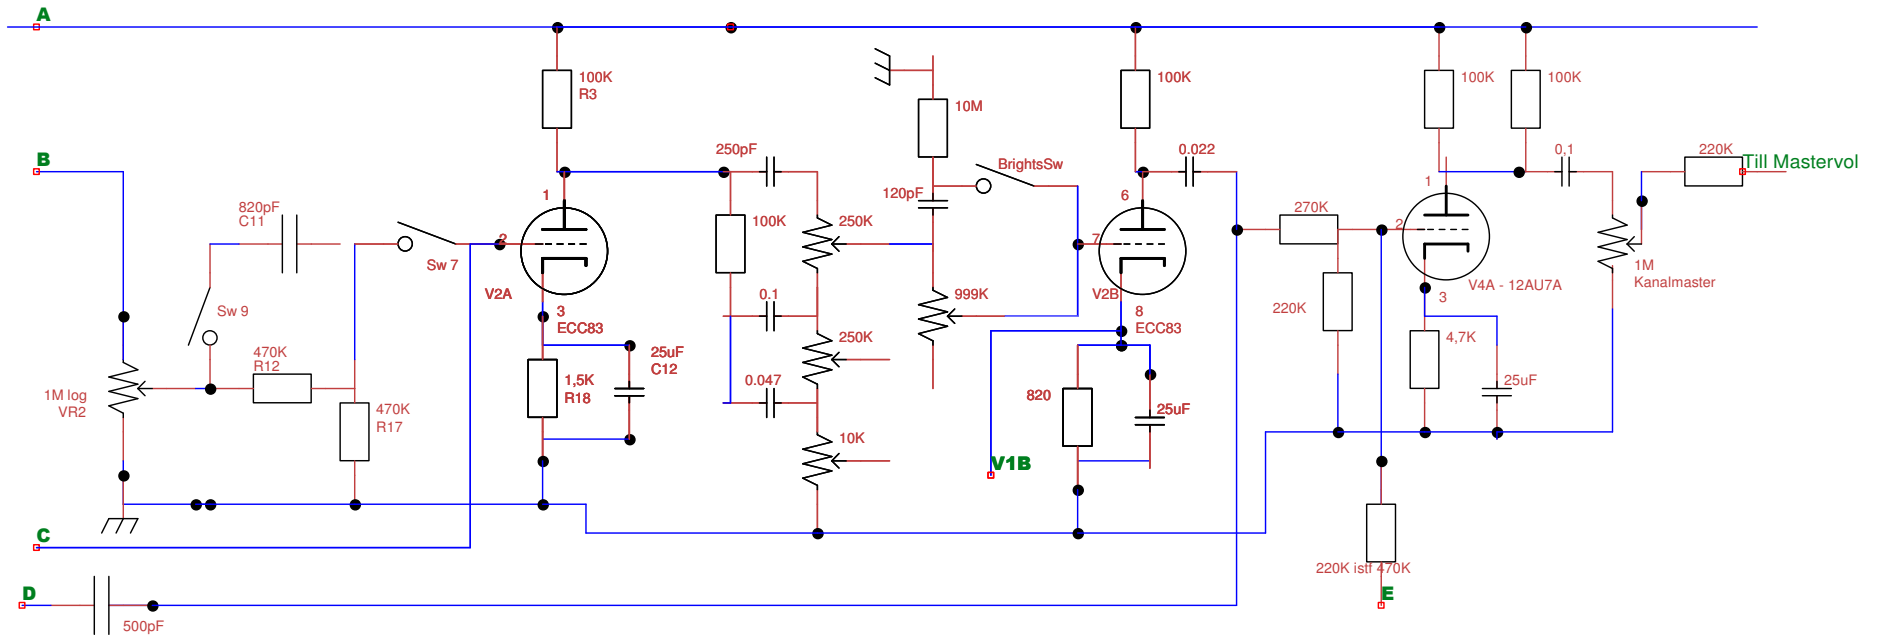

# Vibratokanalen

# Normalkanal samt Reverb

Title Extra gainsteg Fender Dual Showman Reverb -76		
Author Lennart Samsson		
File ment\Gitarrfiler\Cadpgm\SamPreamp-tinycad.dsn	Document	
Revision 1.1	Date 2007-05-27	Sheets 2